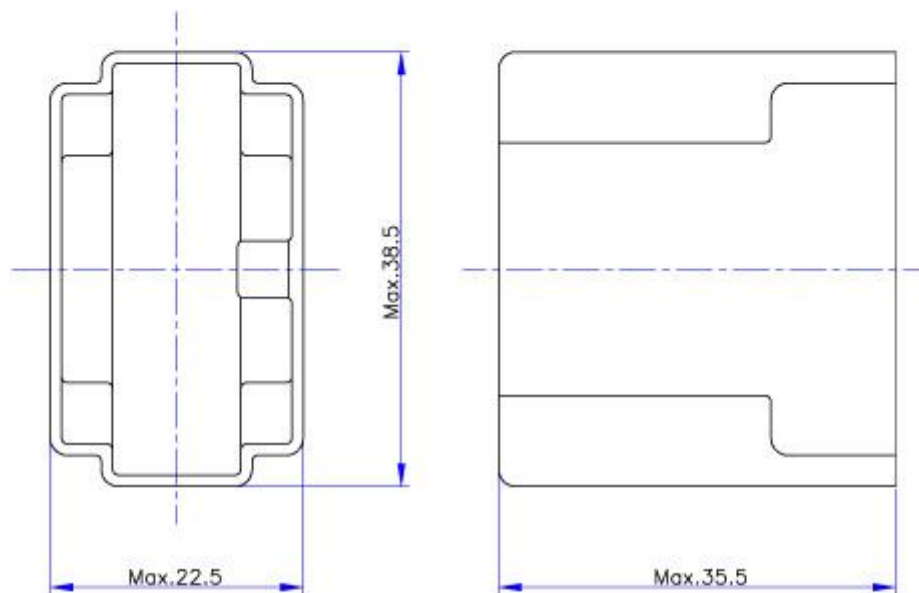

Bobbin

Cséveház Spulnhaus Bobbinhouse

E-30/7,3

Csévetest / E-30/7,3-hoz /
Spulenkörper
Bobbin

Ház anyaga /
Material des houses /
Material of house: ULTRAMID
A3x-2G5 (V0)

Termékünk a specifikációtól mechanikusan eltérő kivitelben is rendelhető
Unser Produkt ist auch in von der Spezifikation mechanisch abweichender Ausführung zu bestellen
Our product can be ordered in mechanic construction differing from the specification.