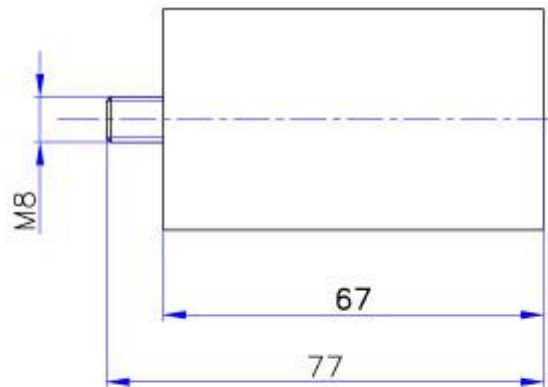

# Bobbin

Műanyagház  
Plasthaus  
Plastichouse

EB13-01

Ház anyaga /  
Material des houses  
Material of house : Technyl PA6  
B50H1

A műszaki adatok pontossága nem garantált. A technikai változtatás jogát fenntartjuk.  
Alle Angaben ohne Gewähr. Technische Änderungen vorbehalten.  
No guarantee for accuracy of data. Technical changes reserved.