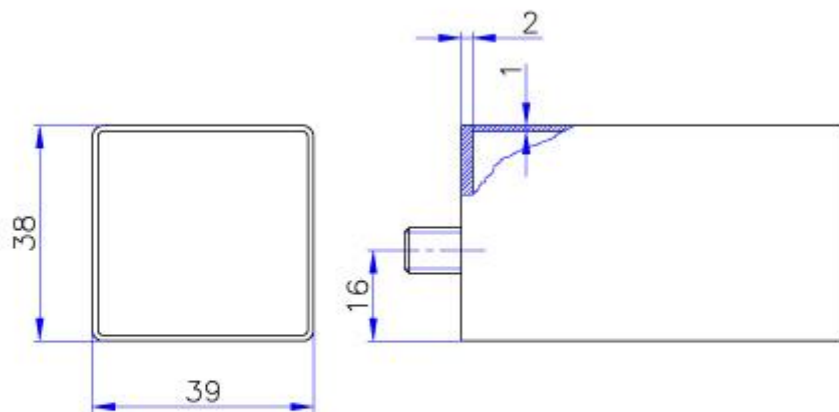

# Bobbin

Műanyagház  
Plasthaus  
Plastichouse

EB13-01

Ház anyaga /  
Material des houses  
Material of house : Technyl PA6  
B50H1

A műszaki adatok pontossága nem garantált. A technikai változtatás jogát fenntartjuk.  
Alle Angaben ohne Gewähr. Technische Änderungen vorbehalten.  
No guarantee for accuracy of data. Technical changes reserved.