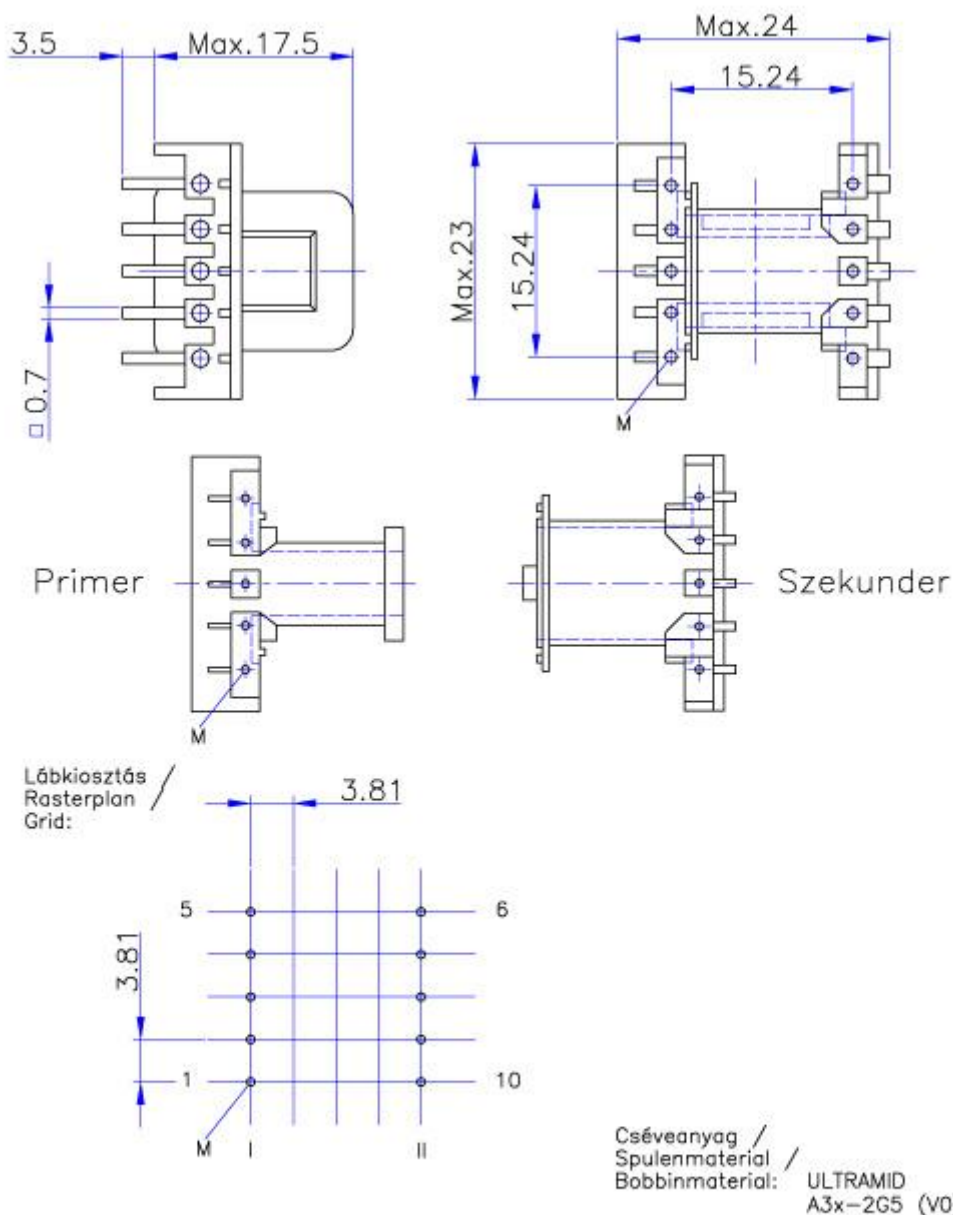

Bobbin

Csévetest Spulenkörper Bobbin

EF-20/6-Spec

A műszaki adatok pontossága nem garantált. A technikai változtatás jogát fenntartjuk.
Alle Angaben ohne Gewähr. Technische Änderungen vorbehalten.
No guarantee for accuracy of data. Technical changes reserved.