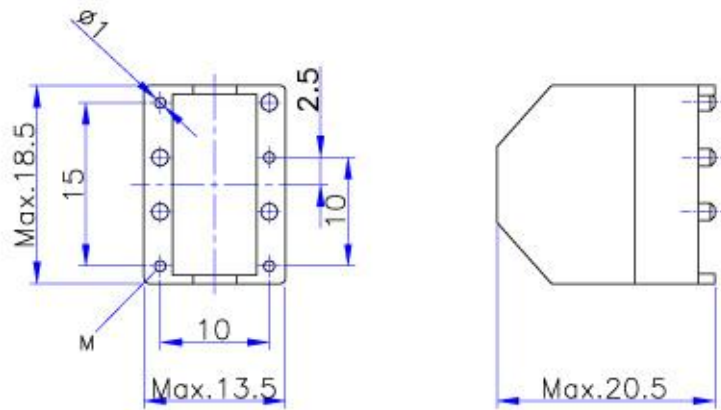

# Bobbin

Toroidház  
Toroidhaus  
Toroidhouse

EM-179

Lábkiosztás /  
Rasterplan /  
Grid:

Ház anyaga /  
Material des houses  
Material of house : ULTRAMID  
A3x-2G5 (V0)

Termékünk a specifikációtól mechanikusan eltérő kivitelben is rendelhető  
Unser Produkt ist auch in von der Spezifikation mechanisch abweichender Ausführung zu bestellen  
Our product can be ordered in mechanic construction differing from the specification