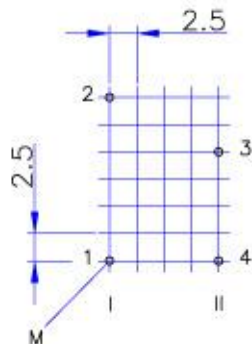

# Bobbin

Toroidház  
Toroidhaus  
Toroidhouse

EM-179

Lábkiosztás /  
Rasterplan /  
Grid:

Ház anyaga /  
Material des houses  
Material of house : ULTRAMID  
A3x-2G5 (V0)

Termékünk a specifikációtól mechanikusan eltérő kivitelben is rendelhető  
Unser Produkt ist auch in von der Spezifikation mechanisch abweichender Ausführung zu bestellen  
Our product can be ordered in mechanic construction differing from the specification