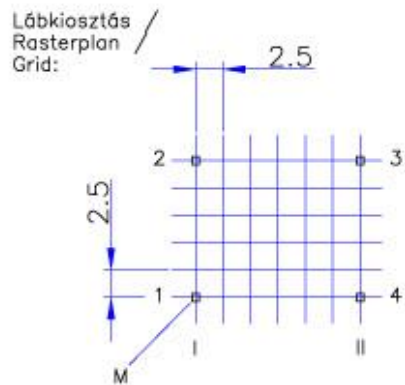

# Bobbin

Toroidház  
Toroidhaus  
Toroidhouse

GR-06

Ház anyaga  
Material des houses  
Material of house: ULTRAMID  
A3x-2G5 (V0)

Termékünk a specifikációtól mechanikusan eltérő kivitelben is rendelhető  
Unser Produkt ist auch in von der Spezifikation mechanisch abweichender Ausführung zu bestellen  
Our product can be ordered in mechanic construction differing from the specification