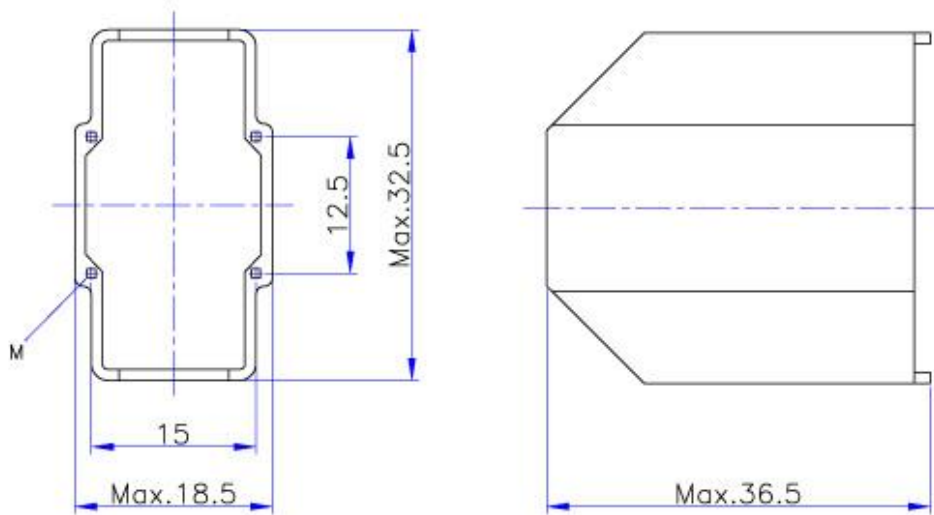

# Bobbin

Toroidház  
Toroidhaus  
Toroidhouse

GR-06

Ház anyaga  
Material des houses  
Material of house: ULTRAMID  
A3x-2G5 (V0)

Termékünk a specifikációtól mechanikusan eltérő kivitelben is rendelhető  
Unser Produkt ist auch in von der Spezifikation mechanisch abweichender Ausführung zu bestellen  
Our product can be ordered in mechanic construction differing from the specification