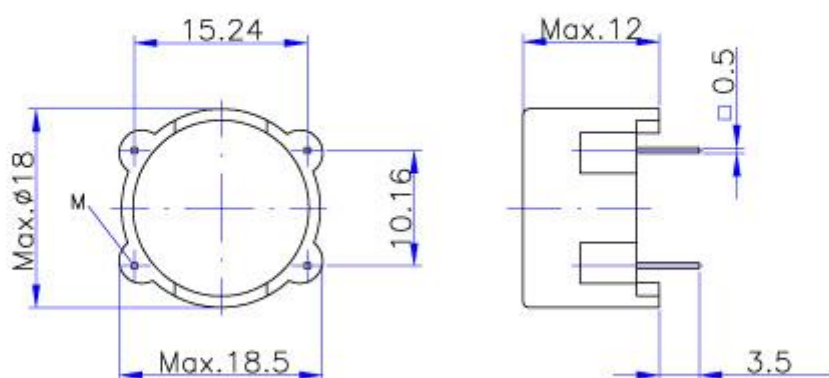

Bobbin

Toroidház
Toroidhaus
Toroidhouse

T12,5×7,5×5/H

Lábkiosztás /
Rasterplan /
Grid:

Cséveanyag /
Spulenmaterial /
Bobbinmaterial: ULTRAMID
A3x2-G5 (V0)

A műszaki adatok pontossága nem garantált. A technikai változtatás jogát fenntartjuk.
Alle Angaben ohne Gewähr. Technische Änderungen vorbehalten.
No guarantee for accuracy of data. Technical changes reserved.