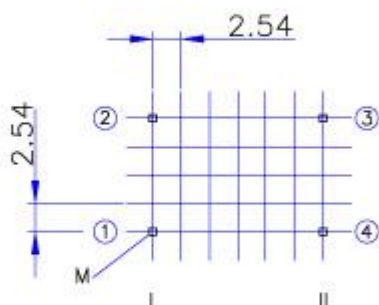

Bobbin

Toroidház
Toroidhaus
Toroidhouse

T12,5×7,5×5/H

Lábkiosztás /
Rasterplan /
Grid:

Cséveanyag /
Spulenmaterial /
Bobbinmaterial: ULTRAMID
A3x2-G5 (V0)

A műszaki adatok pontossága nem garantált. A technikai változtatás jogát fenntartjuk.
Alle Angaben ohne Gewähr. Technische Änderungen vorbehalten.
No guarantee for accuracy of data. Technical changes reserved.