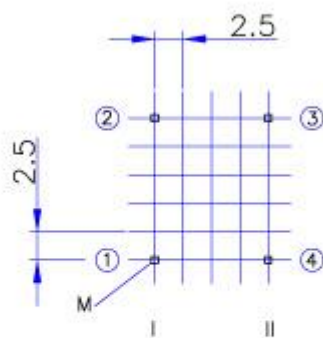

Bobbin

Toroidház
Toroidhaus
Toroidhouse

T12,5×7,5×5/V

Lábkiosztás /
Rasterplan /
Grid:

Cséveanyag /
Spulenmaterial /
Bobbinmaterial: ULTRAMID
A3x-2G5 (V0)

A műszaki adatok pontossága nem garantált. A technikai változtatás jogát fenntartjuk.
Alle Angaben ohne Gewähr. Technische Änderungen vorbehalten.
No guarantee for accuracy of data. Technical changes reserved.