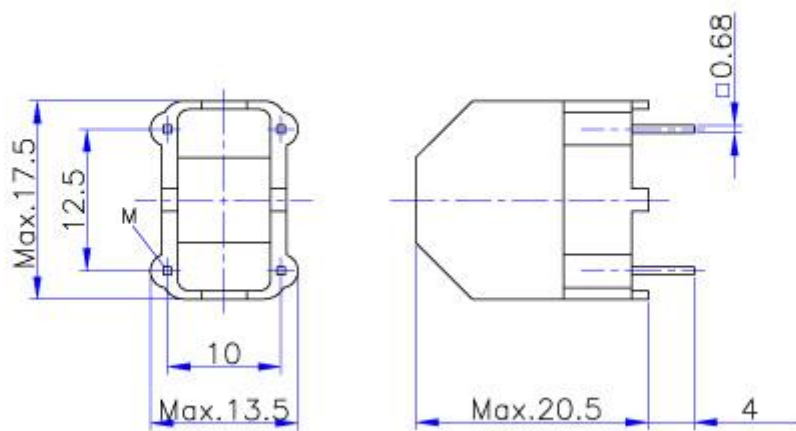

Bobbin

Toroidház
Toroidhaus
Toroidhouse

T12,5×7,5×5/V

Lábkiosztás /
Rasterplan /
Grid:

Cséveanyag /
Spulenmaterial /
Bobbinmaterial: ULTRAMID
A3x-2G5 (V0)

A műszaki adatok pontossága nem garantált. A technikai változtatás jogát fenntartjuk.
Alle Angaben ohne Gewähr. Technische Änderungen vorbehalten.
No guarantee for accuracy of data. Technical changes reserved.