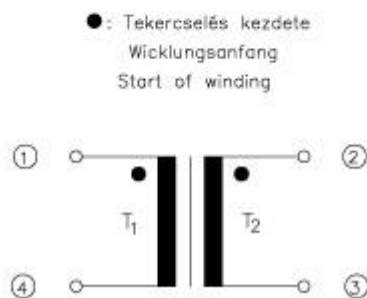

## Áram kompenzált fojtótekercs Stormkompensierte Drossel Interference choke-coil

Tipus: T12,5×7,5×5/H-EMKxx

Megrendelési szám Bestellnummer Order number [xx]	Induktivitás M6 jelű ferritnél Induktivität bei M6 Ferrit Inductance at M6 ferrite [mH]±25%	Névleges áramerősség Nennstromstärke Rated current [A]
01	2×10	0,7
02	2×28	0,4
03	2×55	0,3
04	2×91	0,25