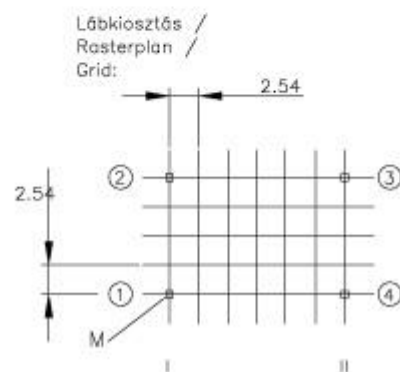

## Áram kompenzált fojtótekercs Stormkompensierte Drossel Interference choke-coil

Tipus: T12,5×7,5×5/H-EMKxx

Megrendelési szám Bestellnummer Order number [xx]	Induktivitás M6 jelű ferritnél Induktivität bei M6 Ferrit Inductance at M6 ferrite [mH]±25%	Névleges áramerősség Nennstromstärke Rated current [A]
01	2×10	0,7
02	2×28	0,4
03	2×55	0,3
04	2×91	0,25