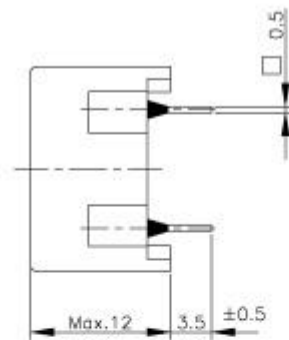

## Áram kompenzált fojtótekercs Stormkompensierte Drossel Interference choke-coil

Tipus: T12,5×7,5×5/H-EMKxx

Megrendelési szám Bestellnummer Order number [xx]	Induktivitás M6 jelű ferritnél Induktivität bei M6 Ferrit Inductance at M6 ferrite [mH]±25%	Névleges áramerősség Nennstromstärke Rated current [A]
01	2×10	0,7
02	2×28	0,4
03	2×55	0,3
04	2×91	0,25

Műanyag házba és sapkába szerelve  
Montiert in Plastikgehäuse  
Mounted in Plasticbox

Termékünk a specifikációtól elektromosan eltérő kivitelben is rendelhető  
Unsere Produkt ist auch in von der Spezifikation elektrisch abweichender Ausführung zu bestellen  
Our Product can be ordered in electrical construction differing from the specification