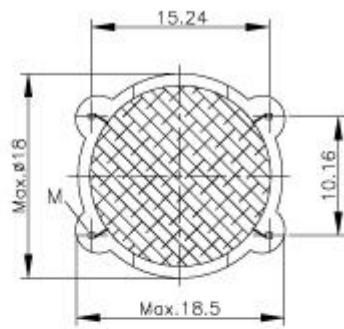

## Áram kompenzált fojtótekercs Stormkompensierte Drossel Interference choke-coil

Tipus: T12,5×7,5×5/H-EMKxx

Megrendelési szám Bestellnummer Order number [xx]	Induktivitás M6 jelű ferritnél Induktivität bei M6 Ferrit Inductance at M6 ferrite [mH]±25%	Névleges áramerősség Nennstromstärke Rated current [A]
01	2×10	0,7
02	2×28	0,4
03	2×55	0,3
04	2×91	0,25