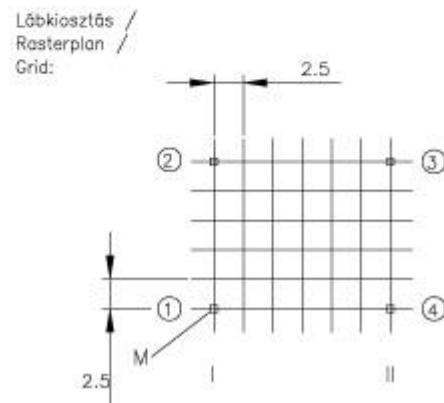

Inductive Elements

Áram kompenzált fojtótekercs Stormkompensierte Drossel Interference choke-coil

Típus Typ Type: T26x14,5x10/V-EMKxx

Megrendelési szám Bestellnummer Order number [xx]	Induktivitás M6 jelű ferritnél Induktivität bei M6 Ferrit Inductance at M6 ferrite [mH]±25%	Névleges áramerősség Nennstromstärke Rated current [A]
01	2×3,3	4,0
02	2×6,8	2,2
03	2×10	1,8
04	2×15	1,4
05	2×27	1,0
06	2×39	0,8
07	2×47	0,6