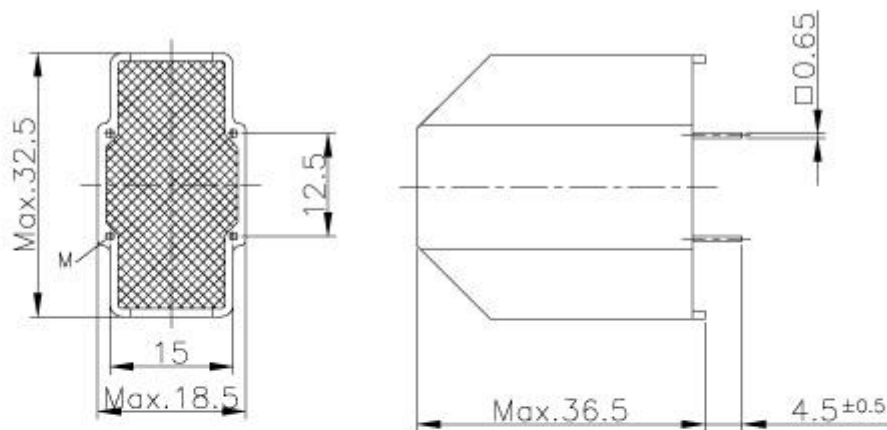

Inductive Elements

Áram kompenzált fojtótekercs Stormkompensierte Drossel Interference choke-coil

Típus Typ Type: T26x14,5x10/V-EMKxx

Megrendelési szám Bestellnummer Order number [xx]	Induktivitás M6 jelű ferritnél Induktivität bei M6 Ferrit Inductance at M6 ferrite [mH]±25%	Névleges áramerősség Nennstromstärke Rated current [A]
01	2×3,3	4,0
02	2×6,8	2,2
03	2×10	1,8
04	2×15	1,4
05	2×27	1,0
06	2×39	0,8
07	2×47	0,6

Műanyag házba a szerelve
Montiert in Plastikgehäuse
Mounted in Plasticbox

Termékünk a specifikációtól elektromosan eltérő kivitelben is rendelhető
Unsere Produkt ist auch in von der Spezifikation elektrisch abweichender Ausführung zu bestellen
Our Product can be ordered in electrical construction differing from the specification