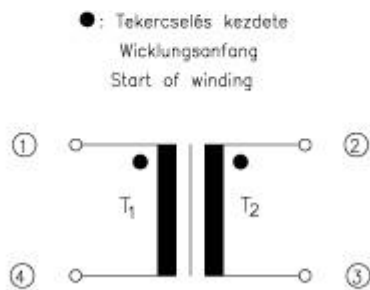

Inductive Elements

Áram kompenzált fojtótekercs Stormkompensierte Drossel Interference choke-coil

Típus Typ Type: T26x14,5x10/V-EMKxx

Megrendelési szám Bestellnummer Order number [xx]	Induktivitás M6 jelű ferritnél Induktivität bei M6 Ferrit Inductance at M6 ferrite [mH]±25%	Névleges áramerősség Nennstromstärke Rated current [A]
01	2×3,3	4,0
02	2×6,8	2,2
03	2×10	1,8
04	2×15	1,4
05	2×27	1,0
06	2×39	0,8
07	2×47	0,6

Műanyag házba a szerelve
Montiert in Plastikgehäuse
Mounted in Plasticbox

Termékünk a specifikációtól elektromosan eltérő kivitelben is rendelhető
Unsere Produkt ist auch in von der Spezifikation elektrisch abweichender Ausführung zu bestellen
Our Product can be ordered in electrical construction differing from the specification